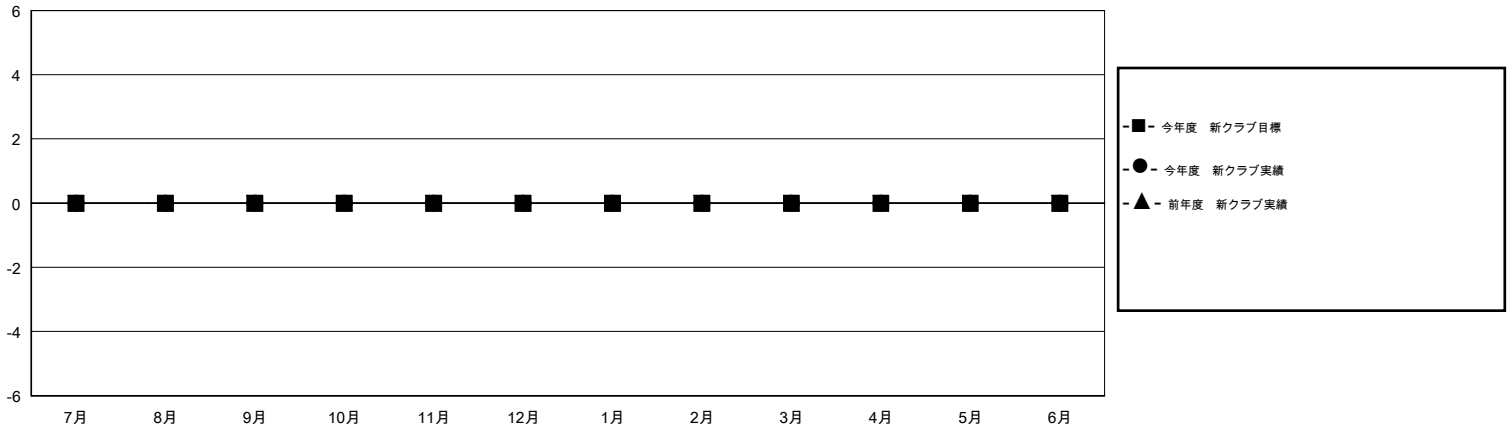

MONTHLY MEMBERSHIP PROGRESS REPORT

District 332 E

Results as of: 11/30/2015

GMT: Masayuki Kaneko

地域 JAPAN

GMT会則地域 5-Jap

クラブ					名				
結果: 2015-2016					結果: 2015-2016				
四半期	新クラブ目標	新クラブ	解散クラブ	純増/減	四半期	新会員目標	チャーターメン バー/新会員	退会者	純増/減
7月/8月/9月	0	0	0	0	7月/8月/9月	90	57	31	26
10月/11月/12月	0	0	0	0	10月/11月/12月	85	28	6	22
1月/2月/3月	0	0	0	0	1月/2月/3月	0	0	0	0
4月/5月/6月	0	0	0	0	4月/5月/6月	-25	0	0	0

新クラブ目標及び実績累計

会員目標及び実績累計

解散クラブ: 0	31 CLUBS OF 56 一名以上の新会員を登録	男女別
		男性 1,623 (78.29%)
		女性 450 (21.71%)
退会者	健康診断データはこちら	家族会員 716
物故会員 5		世帯主 328
クラブ解散 0		世帯主以外 388
その他 32		
合計 37		