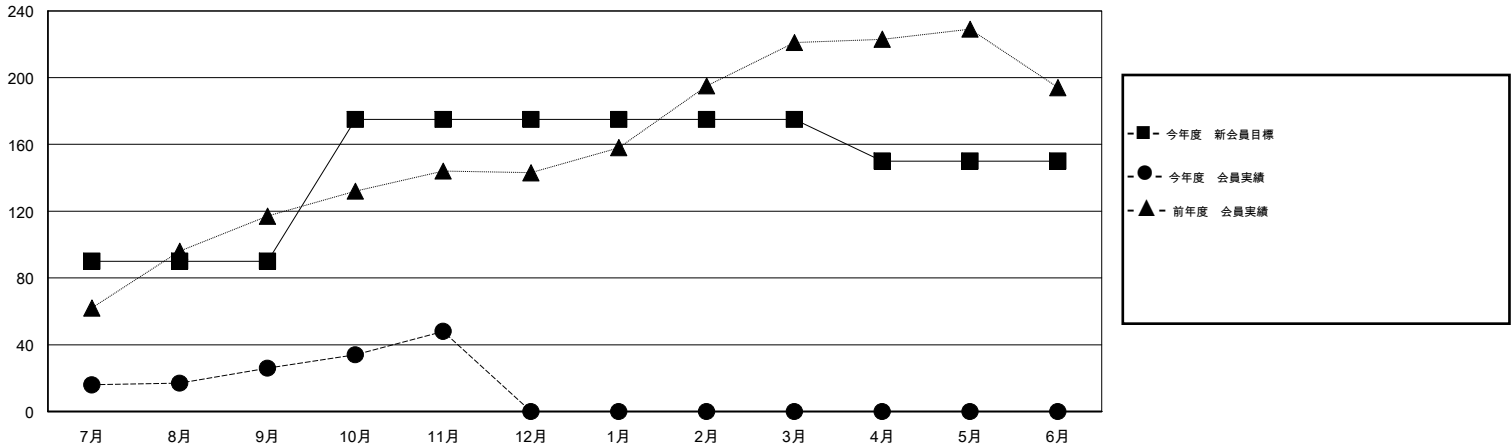

MONTHLY MEMBERSHIP PROGRESS REPORT

District 332 E

Results as of: 11/30/2015

GMT: Masayuki Kaneko

地域 JAPAN

GMT会則地域 5-Jap

クラブ					名				
結果: 2015-2016					結果: 2015-2016				
四半期	新クラブ目標	新クラブ	解散クラブ	純増/減	四半期	新会員目標	チャーターメン バー/新会員	退会者	純増/減
7月/8月/9月	0	0	0	0	7月/8月/9月	90	57	31	26
10月/11月/12月	0	0	0	0	10月/11月/12月	85	28	6	22
1月/2月/3月	0	0	0	0	1月/2月/3月	0	0	0	0
4月/5月/6月	0	0	0	0	4月/5月/6月	-25	0	0	0

新クラブ目標及び実績累計

会員目標及び実績累計

解散クラブ: 0	31 CLUBS OF 56 一名以上の新会員を登録	男女別
		男性 1,623 (78.29%)
		女性 450 (21.71%)
退会者	健康診断データはこちら	家族会員 716
物故会員 5		世帯主 328
クラブ解散 0		世帯主以外 388
その他 32		
合計 37		